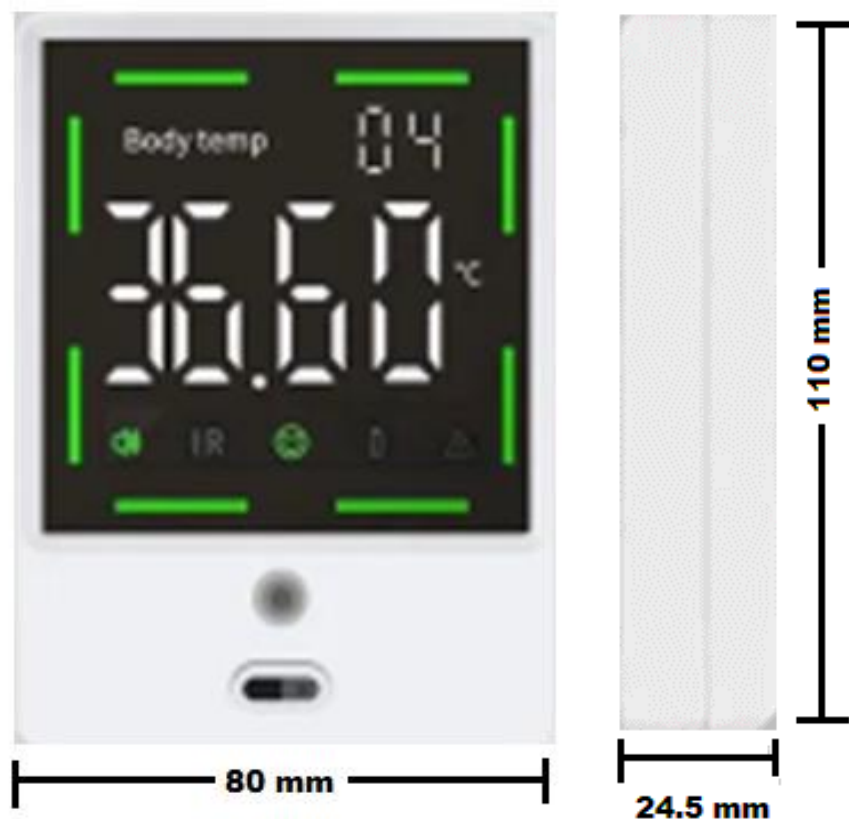

TERMÓMETRO INFRARROJO CON MONTAJE A PARED

- Modelo: F105
- Mide la temperatura corporal de las personas mediante la detección de la intensidad de la luz infrarroja emitida por la frente, convierte el calor medido en una lectura de temperatura que se muestra en la pantalla LCD.
- Diseñado para montarse a la pared.
- No necesita operario.
- 50 mediciones por minuto.
- Mediciones en °C o °F.
- Apagado automático.
- Fácil de utilizar, rápido y seguro.
- Cuenta con alarma visuales de normal y temperatura alta.

Color	Blanco
Rango de temperatura	32°C - 42°C
Distancia de medición	3-20 cm
Baterías	3 pilas AAA
Garantía	3 meses

SÍGUENOS EN:  

Búscanos como: Pyd Especialidades Para la Salud
Escríbenos a: pydespecialidades@hotmail.com